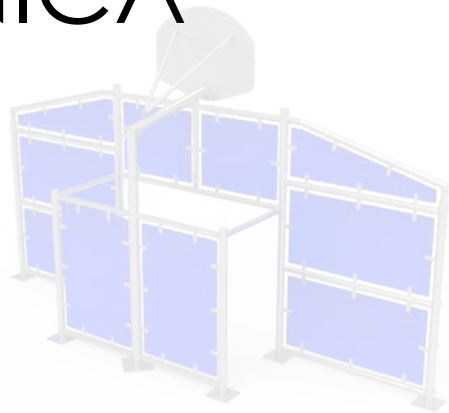

# DOCUMENTACIÓN TÉCNICA

DEPORTESURBANOS.COM

Ref.: FM001

Frontal Multideportivo "12X6 M"

UNE EN 15312:2007 + A1:2011

Frontal multideportivo con canasta de mini basket y portería antivandálica.  
Fabricada con perfiles metálicos estructurales galvanizados  
Paneles de Polietileno de Alta Densidad con protección UV  
Tornillería de acero inoxidable

Dibujado		PLANO 2 CIMENTACIÓN		Ref: FM001
Revisado				
Aprobado				
Descripción:		Escala:	Peso:	
FRONTAL MULTIDEPORTIVO PEQUEÑO		Fecha:	08/04/2019	

## DETALLES CIMENTACIÓN

ESQUEMA DE CIMENTACIÓN  
PARA SUPERFICIES EN TIERRA,  
ARENA, CÉSPED ARTIFICIAL, ETC.

ESQUEMA DE CIMENTACIÓN  
PARA SUPERFICIES DE HORMIGÓN

DETALLE DE ANCLAJE

Dibujado		PLANO 3 CIMENTACIÓN	Ref: FM001
Revisado			
Aprobado			
Descripción: FRONTAL MULTIDEPORTIVO PEQUEÑO		Escala:	Peso:
		Fecha: 08/04/2019	

ALZADO

PERFIL IZQUIERDO

PLANTA

Dibujado		PLANO 1 VISTAS GENERALES		Ref: FM001
Revisado				DEPORTESURBANOS.COM
Aprobado				
Descripción:		Escala:	Peso:	
FRONTAL MULTIDEPORTIVO PEQUEÑO		Fecha:	09/04/2019	