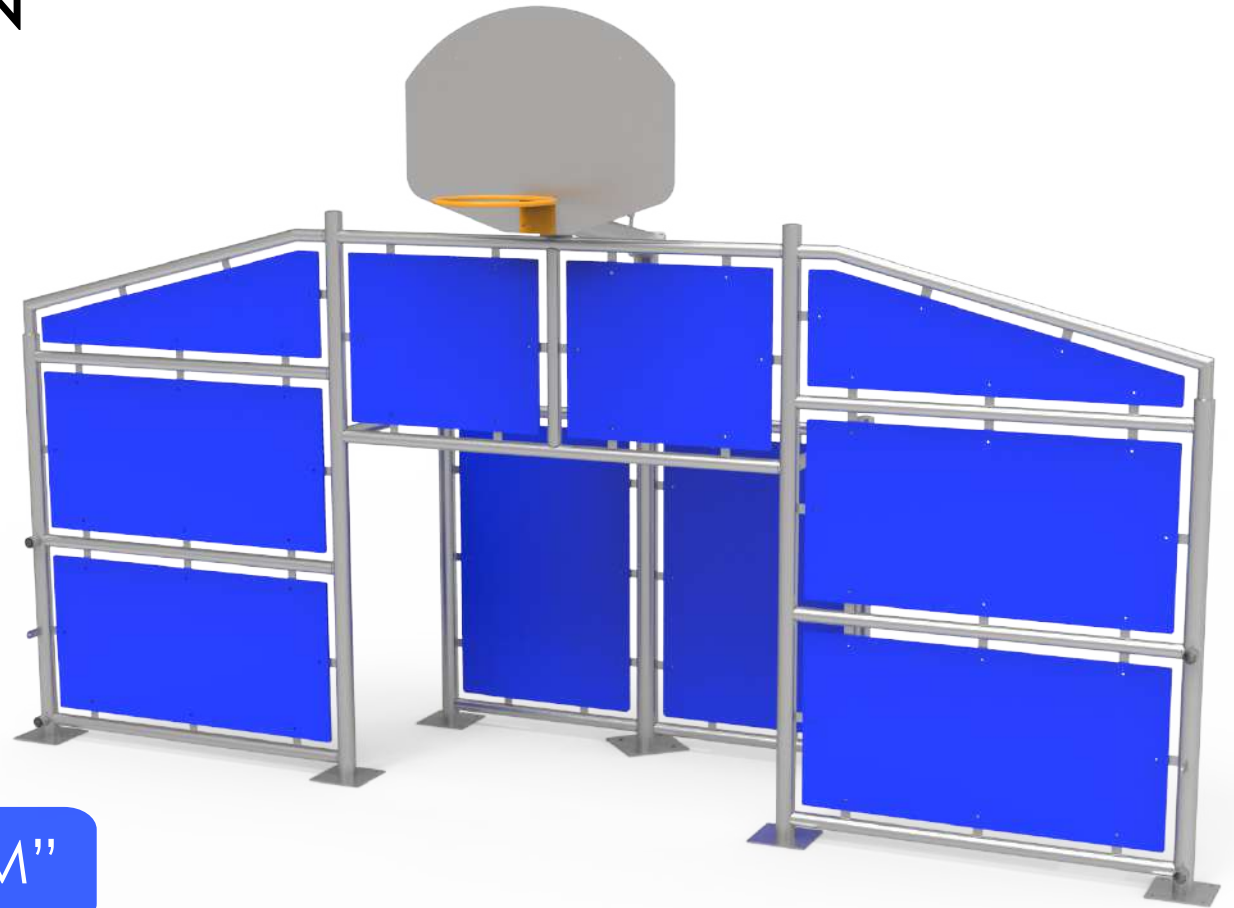

# DOCUMENTACIÓN TÉCNICA

DEPORTESURBANOS.COM

Ref.: FM001

Frontal Multideportivo "12X6 M"

UNE EN 15312:2007 + A1:2011

Frontal multideportivo con canasta de mini basket y portería antivandálica.  
Fabricada con perfiles metálicos estructurales galvanizados  
Paneles de Polietileno de Alta Densidad con protección UV  
Tornillería de acero inoxidable

Dibujado		PLANO 2 CIMENTACIÓN		Ref: FM001
Revisado				
Aprobado				
Descripción:		Escala:	Peso:	
FRONTAL MULTIDEPORTIVO PEQUEÑO		Fecha:	08/04/2019	

## DETALLES CIMENTACIÓN

ESQUEMA DE CIMENTACIÓN  
PARA SUPERFICIES EN TIERRA,  
ARENA, CÉSPED ARTIFICIAL, ETC.

ESQUEMA DE CIMENTACIÓN  
PARA SUPERFICIES DE HORMIGÓN

DETALLE DE ANCLAJE

Dibujado		PLANO 3 CIMENTACIÓN	Ref: FM001
Revisado			
Aprobado			
Descripción: FRONTAL MULTIDEPORTIVO PEQUEÑO		Escala:	Peso:
		Fecha: 08/04/2019	

ALZADO

PERFIL IZQUIERDO

PLANTA

Dibujado		PLANO 1 VISTAS GENERALES		Ref: FM001
Revisado				DEPORTESURBANOS.COM
Aprobado				
Descripción:		Escala:	Peso:	
FRONTAL MULTIDEPORTIVO PEQUEÑO		Fecha:	09/04/2019	