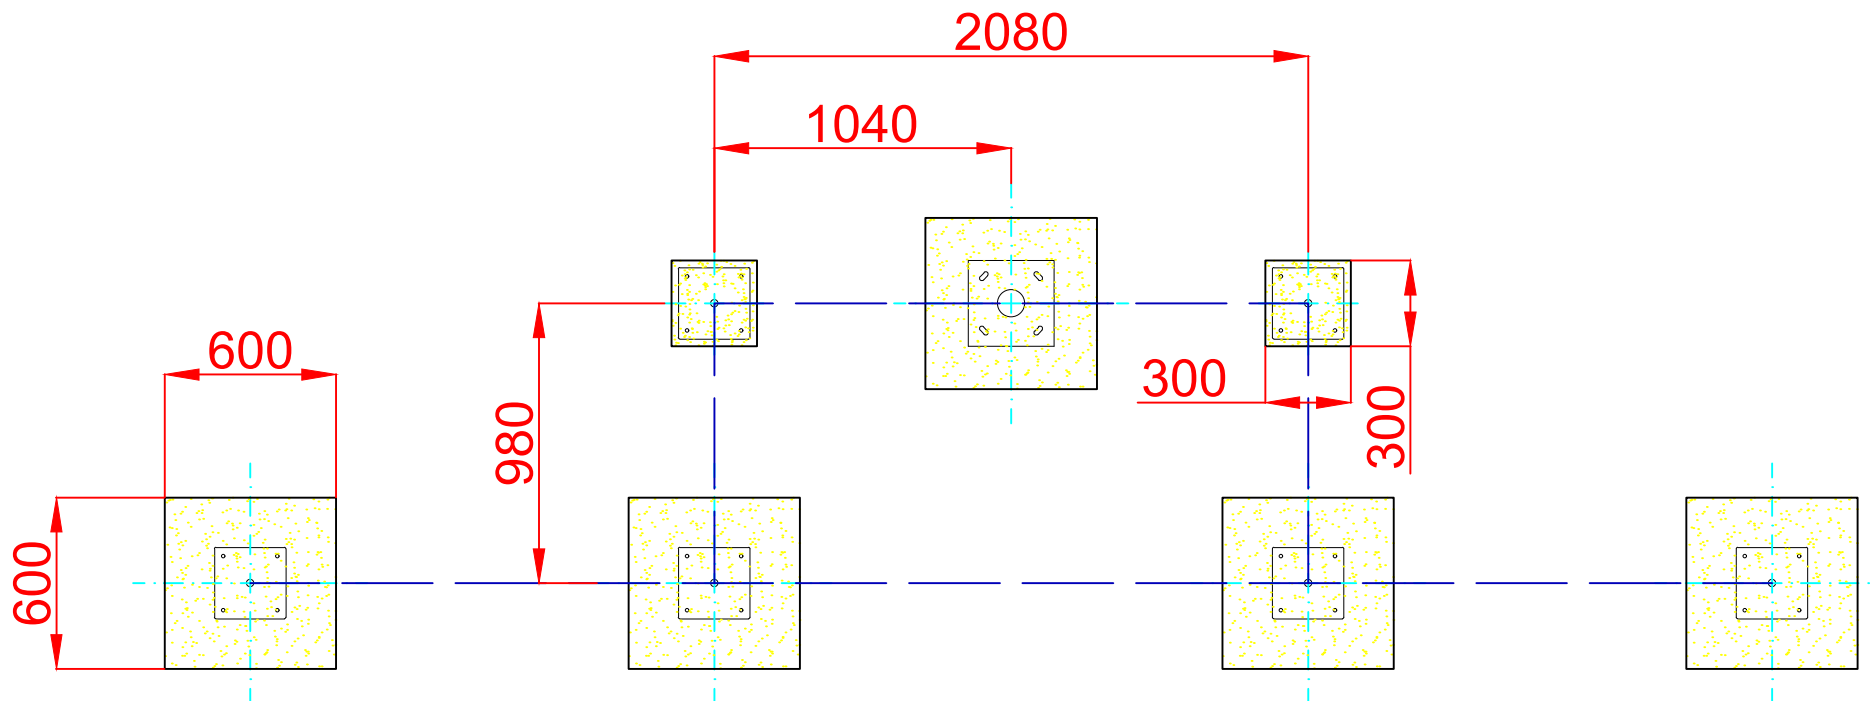

# DOCUMENTACIÓN TÉCNICA

DEPORTESURBANOS.COM

Ref.: FM001

Frontal Multideportivo "12X6 M"

UNE EN 15312:2007 + A1:2011

Frontal multideportivo con canasta de mini basket y portería antivandálica.  
Fabricada con perfiles metálicos estructurales galvanizados  
Paneles de Polietileno de Alta Densidad con protección UV  
Tornillería de acero inoxidable

Dibujado		PLANO 2 CIMENTACIÓN		Ref: FM001
Revisado				
Aprobado				
Descripción:		Escala:	Peso:	
FRONTAL MULTIDEPORTIVO PEQUEÑO		Fecha:	08/04/2019	

## DETALLES CIMENTACIÓN

ESQUEMA DE CIMENTACIÓN  
PARA SUPERFICIES EN TIERRA,  
ARENA, CÉSPED ARTIFICIAL, ETC.

ESQUEMA DE CIMENTACIÓN  
PARA SUPERFICIES DE HORMIGÓN

DETALLE DE ANCLAJE

Dibujado		PLANO 3 CIMENTACIÓN	Ref: FM001
Revisado			
Aprobado			
Descripción: FRONTAL MULTIDEPORTIVO PEQUEÑO		Escala:	Peso:
		Fecha: 08/04/2019	

ALZADO

PERFIL IZQUIERDO

PLANTA

Dibujado		PLANO 1 VISTAS GENERALES		Ref: FM001
Revisado				DEPORTESURBANOS.COM
Aprobado				
Descripción:		Escala:	Peso:	
FRONTAL MULTIDEPORTIVO PEQUEÑO		Fecha:	09/04/2019	