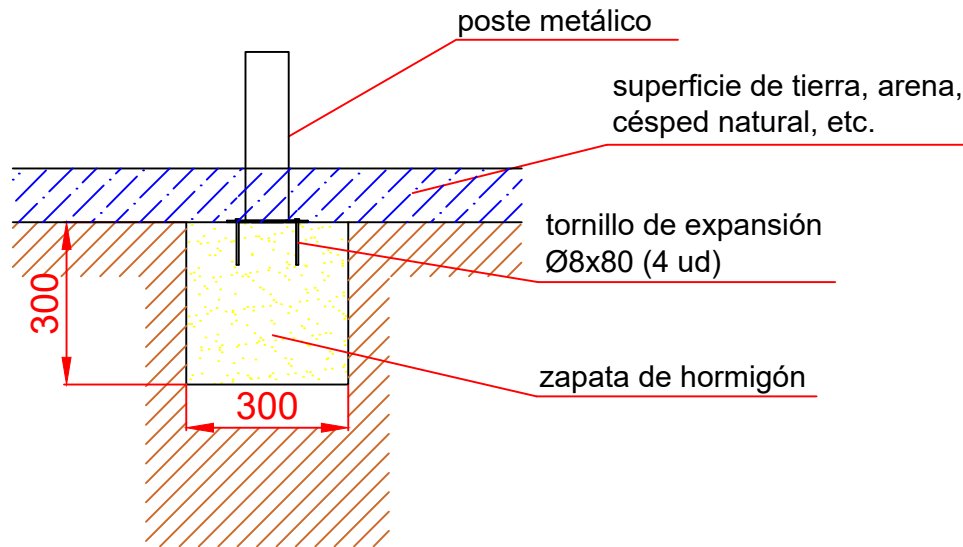

# DOCUMENTACIÓN TÉCNICA

DEPORTESURBANOS.COM

Ref.: FM001

Frontal Multideportivo "12X6 M"

UNE EN 15312:2007 + A1:2011

Frontal multideportivo con canasta de mini basket y portería antivandálica.  
Fabricada con perfiles metálicos estructurales galvanizados  
Paneles de Polietileno de Alta Densidad con protección UV  
Tornillería de acero inoxidable

## DETALLES CIMENTACIÓN

ESQUEMA DE CIMENTACIÓN  
PARA SUPERFICIES EN TIERRA,  
ARENA, CÉSPED ARTIFICIAL, ETC.

ESQUEMA DE CIMENTACIÓN  
PARA SUPERFICIES DE HORMIGÓN

DETALLE DE ANCLAJE

Dibujado		PLANO 3 CIMENTACIÓN	Ref: FM001
Revisado			
Aprobado			
Descripción: FRONTAL MULTIDEPORTIVO PEQUEÑO		Escala:	Peso:
		Fecha: 08/04/2019	