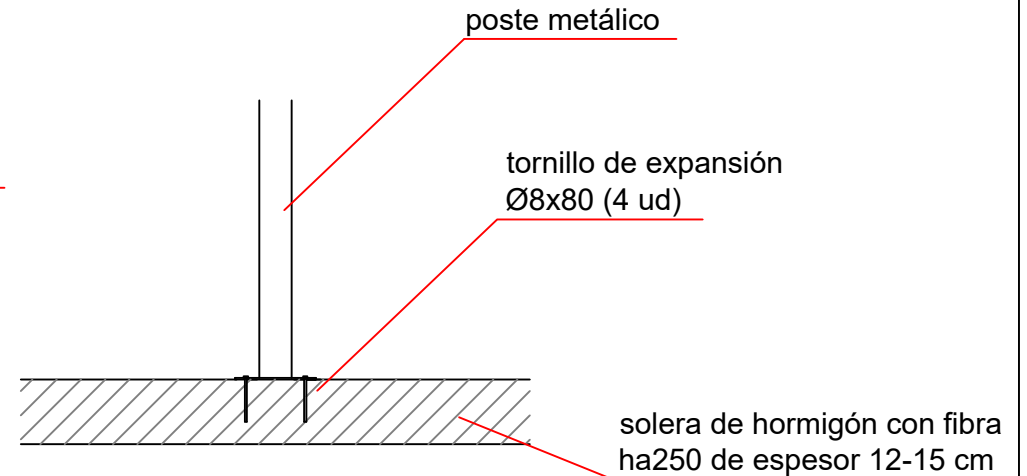

ESQUEMA DE CIMENTACIÓN
PARA SUPERFICIES DE HORMIGÓN