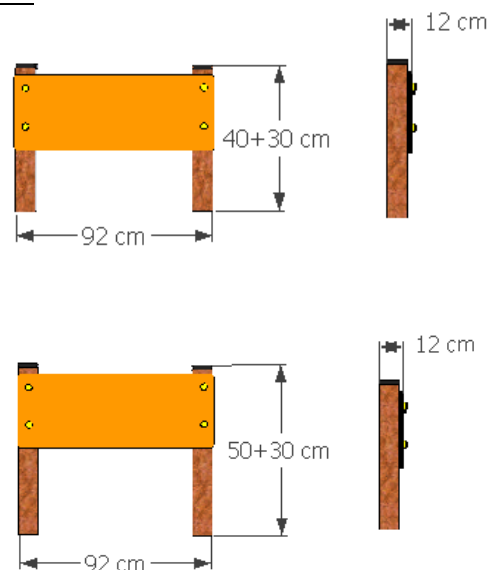

Vistas

Juegos Caninos AGILITY

El Agility es una modalidad canina que está inspirada en el jumping hípico. Consiste en la superación, por parte del perro, de una serie de obstáculos muy diversos. Esta disciplina está abierta a todos los perros sin limitación de raza o tamaño.

Se deberá procurar guiar al perro con la mayor claridad y exactitud durante el recorrido. Para ello se pueden utilizar señales visuales y sonoras con la condición de no tocar voluntariamente al perro o a los obstáculos.

Aconsejado para perros que viven en las ciudades y pasan mucho tiempo en lugares reducidos, siendo un desahogo salir al exterior, además de un motivo para establecer mayores vínculos con sus dueños y mantenerse en buena forma.

Valores Añadidos

✓ CALIDAD: Gran durabilidad. No oxidan. No se pudren. No astillan. No bacterias.

✓ SOSTENIBILIDAD: Fabricados a partir de plásticos reciclados.

✓ MADE IN SPAIN: Diseño y Fabricación 100% Española. Somos miembros de Afamour