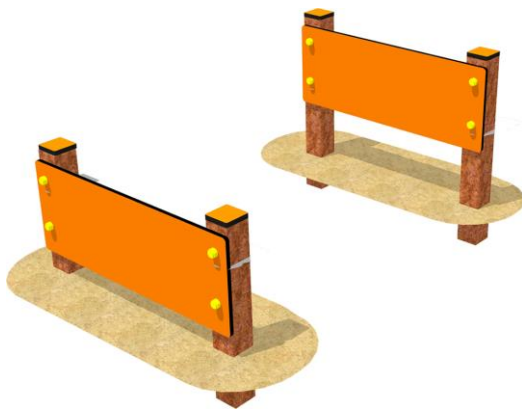

MUROS DUAGCP-15

Dimensiones

Largo 150 cm x Ancho 92 cm x Alto* 40/50 cm (*instalado)

Materiales

Postes cuadrados 90 x 90 mm fabricados a partir de plástico reciclado. Paneles de polietileno de alta densidad de 15 mm y tornillería M8 x 30, 90, 110 y 120.

Anclaje

El juego se entrega totalmente montado. Sólo habrá que hormigonar la parte inferior de los postes 30 cm.

Colores

Se fabrica en Verde, Amarillo, Azul y Naranja. Se suministrará el color disponible en stock.

Uso

RESISTENCIA: Saltar ambos muros a distinta altura sin tocarlos y sin parar.

Vistas

Juegos Caninos AGILITY

El Agility es una modalidad canina que está inspirada en el jumping hípico. Consiste en la superación, por parte del perro, de una serie de obstáculos muy diversos. Esta disciplina está abierta a todos los perros sin limitación de raza o tamaño.