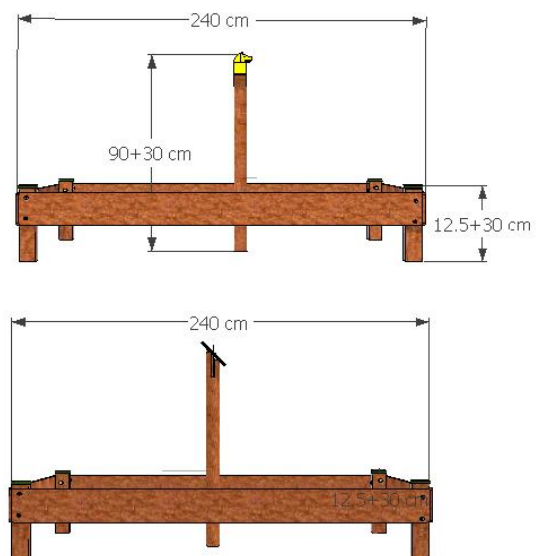

Vistas

Valores Añadidos

- ✓ **CALIDAD:** Gran durabilidad. No oxidan. No se pudren. No astillan. No bacterias.
- ✓ **SOSTENIBILIDAD:** Fabricados a partir de plásticos reciclados.
- ✓ **MADE IN SPAIN:** Diseño y Fabricación 100% Española. Somos miembros de **Afamour**