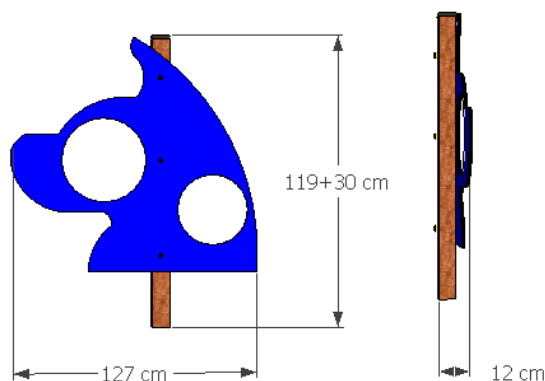

Vistas

Juegos Caninos AGILITY

El **Agility** es una modalidad canina que está inspirada en el jumping hípico. Consiste en la superación, por parte del perro, de una serie de obstáculos muy diversos. Esta disciplina está abierta a todos los perros sin limitación de raza o tamaño.

Se deberá procurar guiar al perro con la mayor claridad y exactitud durante el recorrido. Para ello se pueden utilizar señales visuales y sonoras con la condición de no tocar voluntariamente al perro o a los obstáculos.

Aconsejado para perros que viven en las ciudades y pasan mucho tiempo en lugares reducidos, siendo un desahogo salir al exterior, además de un motivo para establecer mayores vínculos con sus dueños y mantenerse en buena forma.

Valores Añadidos

✓ **CALIDAD:** Gran durabilidad. No oxidan. No se pudren. No astillan. No bacterias.

✓ **SOSTENIBILIDAD:** Fabricados a partir de plásticos reciclados.

✓ **MADE IN SPAIN:** Diseño y Fabricación 100% Española. Somos miembros de **Afamour**