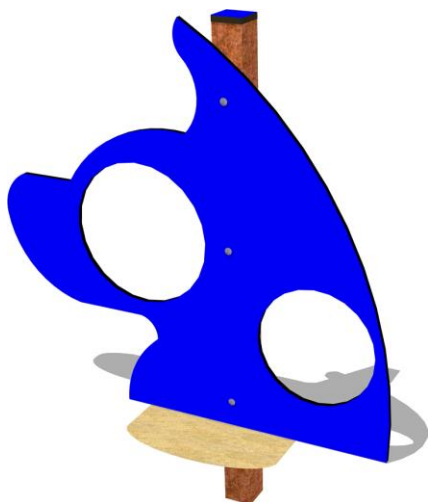

RUEDAS DUAGCP-08

Dimensiones

Largo 127 cm x Ancho 12 cm x Alto* 119 cm (*instalado)

Materiales

Postes cuadrados 90 x 90 mm fabricados a partir de **plástico reciclado**. Paneles de **polietileno de alta densidad** de 15 mm y **tornillería M8 x 30, 90, 110 y 120**.

Anclaje

El juego se entrega totalmente montado. Sólo habrá que hormigonar la parte inferior de los postes 30 cm.

Colores

Se fabrica en Verde, Amarillo, Azul y Naranja. Se suministrará el color disponible en stock.

Uso

AGILIDAD: Pasar a través de los agujeros por cualquiera de los lados.

Vistas

Juegos Caninos AGILITY

El **Agility** es una modalidad canina que está inspirada en el jumping hípico. Consiste en la superación, por parte del perro, de una serie de obstáculos muy diversos. Esta disciplina está abierta a todos los perros sin limitación de raza o tamaño.